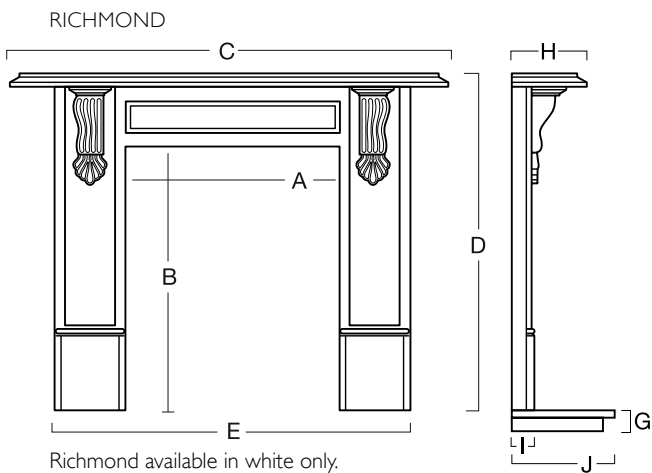

Limestone, Marble & MDF (white only)

MODEL	A	B	C	D	E	F	G	H	I	J
MODENA 55	915	916	1400	1140	1235	1500	55	240	171	380
MODENA 65	1080	950	1630	1189	1438	1600	55	240	171	380
MODENA CLASSIC 550	915	980	1400	1200	1235	1500	55	240	171	380
CRANBOURNE 56	915	910	1415	1159	1301	1500	55	192	135	380
CRANBOURNE 62	1080	950	1580	1194	1466	1600	55	192	135	380
MARSEILLES 52	916	916	1320	1118	1320	1500	55	190	190	380
MARSEILLES 61	1080	950	1535	1178	1534	1600	55	214	214	380
NEW MODENA 55	915	916	1235	1140	1235	1500	55	130	130	380
NEW MODENA 65	900	950	1438	1189	1438	1630	55	140	140	380
NEW MODENA CLASSIC 550	1080	980	1400	1200	1235	1500	55	240	171	380
RICHMOND 56	900	900	1400	1190	1310	1500	55	225	60	380
RICHMOND 63	1080	1080	1600	1272	1510	1600	55	225	60	380
WINDSOR 56	900	900	1420	1175	1320	1500	55	180	135	380
WINDSOR 63	1080	950	1605	1225	1505	1600	55	180	135	380
WINDSOR CLASSIC 550	900	980	1420	1253	1320	1500	55	180	135	380