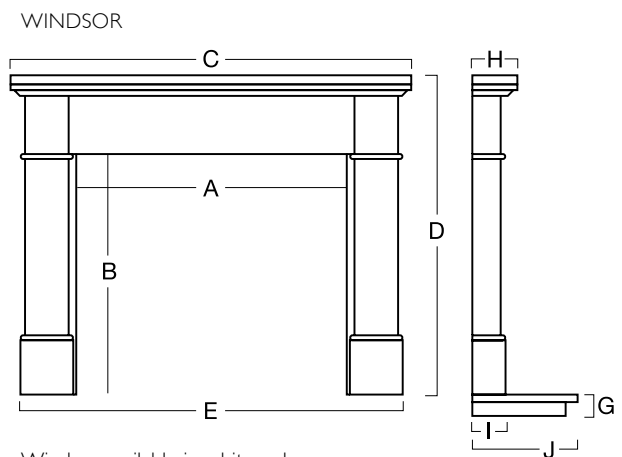

Limestone, Marble & MDF (white only)

MODEL	A	B	C	D	E	F	G	H	I	J
MODENA 55	915	916	1400	1140	1235	1500	55	240	171	380
MODENA 65	1080	950	1630	1189	1438	1600	55	240	171	380
MODENA CLASSIC 550	915	980	1400	1200	1235	1500	55	240	171	380
CRANBOURNE 56	915	910	1415	1159	1301	1500	55	192	135	380
CRANBOURNE 62	1080	950	1580	1194	1466	1600	55	192	135	380
MARSEILLES 52	916	916	1320	1118	1320	1500	55	190	190	380
MARSEILLES 61	1080	950	1535	1178	1534	1600	55	214	214	380
NEW MODENA 55	915	916	1235	1140	1235	1500	55	130	130	380
NEW MODENA 65	900	950	1438	1189	1438	1630	55	140	140	380
NEW MODENA CLASSIC 550	1080	980	1400	1200	1235	1500	55	240	171	380
RICHMOND 56	900	900	1400	1190	1310	1500	55	225	60	380
RICHMOND 63	1080	1080	1600	1272	1510	1600	55	225	60	380
WINDSOR 56	900	900	1420	1175	1320	1500	55	180	135	380
WINDSOR 63	1080	950	1605	1225	1505	1600	55	180	135	380
WINDSOR CLASSIC 550	900	980	1420	1253	1320	1500	55	180	135	380