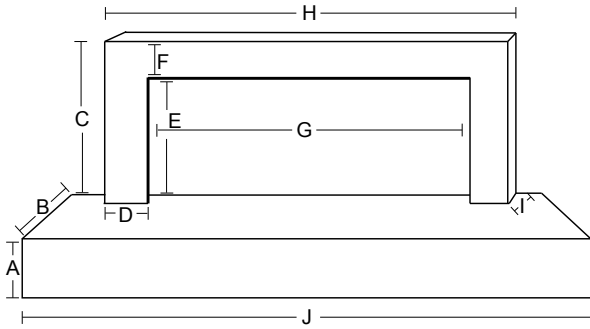

Linear Mantelpieces