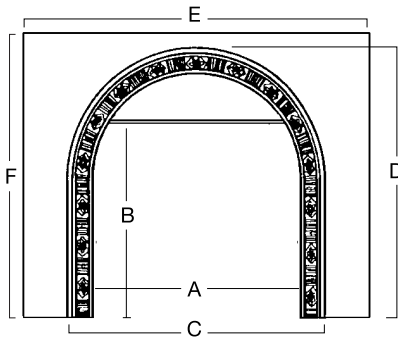

All measurements in millimetres.

# Linear Mantelpieces

SIZE	A	B	C	D	E	F	G	H	I	J
1100	300	250	680	150	530	150	1180	1480	110	1980
1600	295	250	585	150	435	150	1640	1940	110	2250

# Fascias / Cast Iron Nickel

PLAIN ARCH

C = Outside width of pattern  
D = Outside height of pattern

VICTORIAN

CLASSIC

PATTERN SQUARE

PLAIN SQUARE

MODEL	A	B	C	D	E	F
600 PLAIN ARCH	645	645	780	850	970	950
700 PLAIN ARCH	745	650	890	890	990	950
700 VICTORIAN	740	665	885	890	1000	960
850 VICTORIAN	890	700	1030	940	1140	1010
700 PLAIN SQUARE	700	650	850	730	975	945
700 PATTERN SQUARE	700	660	845	735	985	955
850 PATTERN SQUARE	855	710	995	775	1110	960

All measurements in millimetres.

MODEL	A	B	C	D	E	F
550 PATTERN SQUARE	800	770	945	845	1160	1025
6000 PATTERN SQUARE	920	860	1070	940	1175	1015
700 CLASSIC	700	650	770	875	970	985
850 CLASSIC	840	755	910	955	1115	1000
550 CLASSIC	800	745	870	980	1150	1005
SHIRE NEWTON 4 SIDED	714	690	N/A	N/A	950	950