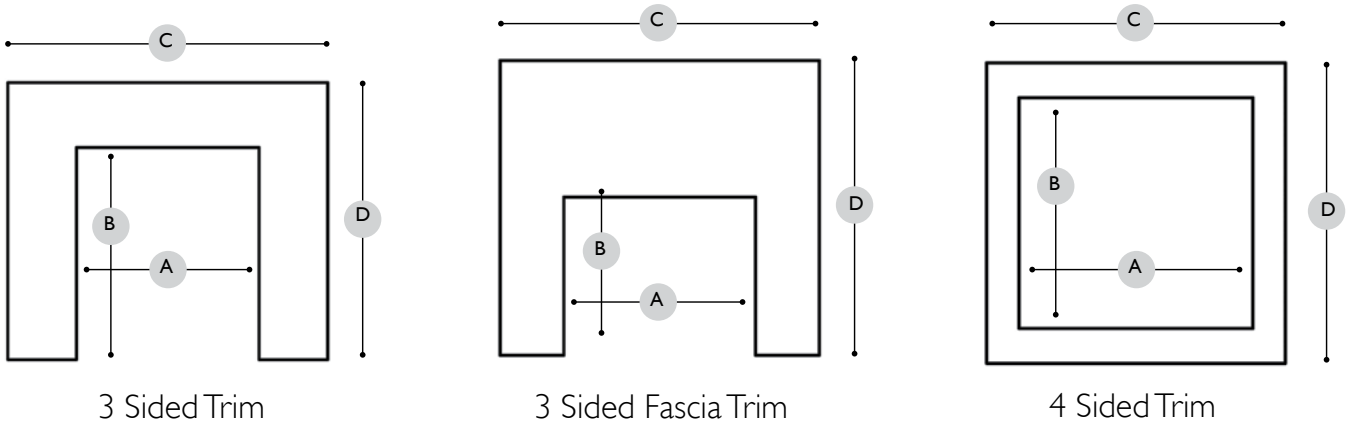

Flat Trims Stainless & Black

3 SIDED TRIMS - NB: Add 100mm to C and 50mm to D for 150mm 3 sided trims

MODEL	A	B	C	D
UNIVERSAL 500	500	600	700	700
UNIVERSAL 600	600	600	800	700
UNIVERSAL 600 LOW	600	550	800	650
UNIVERSAL 700SH	700	600	900	700
UNIVERSAL 700D	700	650	900	750
UNIVERSAL 850	850	700	1050	800
UNIVERSAL 850 LOW	850	650	1050	750
UNIVERSAL 1050	1050	750	1250	850
UNIVERSAL 1050 LOW LOW	1050	650	1250	750

MODEL	A	B	C	D
HEAT & GLO 350	715	710	915	815
HEAT & GLO 550	790	765	990	865
HEAT & GLO 6000	915	850	1115	950
HEAT & GLO STHVBI	910	830	1220	980
I30 SUPREME - 100mm	775	505	975	605
I30 SUPREME - 50mm	775	505	875	555
I30 COSMO - 100mm	775	505	975	605
I30 COSMO - 50mm	775	505	875	555

All measurements in millimetres.

FASCIA TRIMS

MODEL	A	B	C	D
UNIVERSAL 500	500	600	800	950
UNIVERSAL 600	600	600	960	950
UNIVERSAL 700SH	700	600	960	950
UNIVERSAL 700D	700	650	960	950
UNIVERSAL 850	850	700	1110	960

MODEL	A	B	C	D
HEAT & GLO 350	715	710	950	950
HEAT & GLO 550	790	765	1030	960
HEAT & GLO 6000	915	822	1115	1000
I30 SUPREME	775	505	950	950
I30 COSMO	775	505	950	950

All measurements in millimetres.

4 SIDED TRIMS - NB: Add 100mm to C and D for 150mm 4 sided trims

MODEL	A	B	C	D
UNIVERSAL 500	500	600	700	800
UNIVERSAL 600	600	600	800	800
UNIVERSAL 600LOW	600	550	800	750
UNIVERSAL 700SH	700	600	900	800
UNIVERSAL 700SH LOW	700	550	900	750
UNIVERSAL 700D	700	650	900	850
UNIVERSAL 850	850	700	1050	900
UNIVERSAL 850 LOW	850	650	1050	850
UNIVERSAL 1050	1050	750	1250	950

MODEL	A	B	C	D
UNIVERSAL 1050 LOW LOW	1050	650	1250	850
HEAT & GLO 350	715	690	915	890
HEAT & GLO 550	790	745	990	965
HEAT & GLO 6000	915	820	1115	1020
HEAT & GLO STHVBI	910	800	1220	1110
I30 SUPREME - 100mm	775	505	975	705
I30 COSMO - 100mm	775	505	975	705
XLR PLUS	990	335	1130	500

All measurements in millimetres.